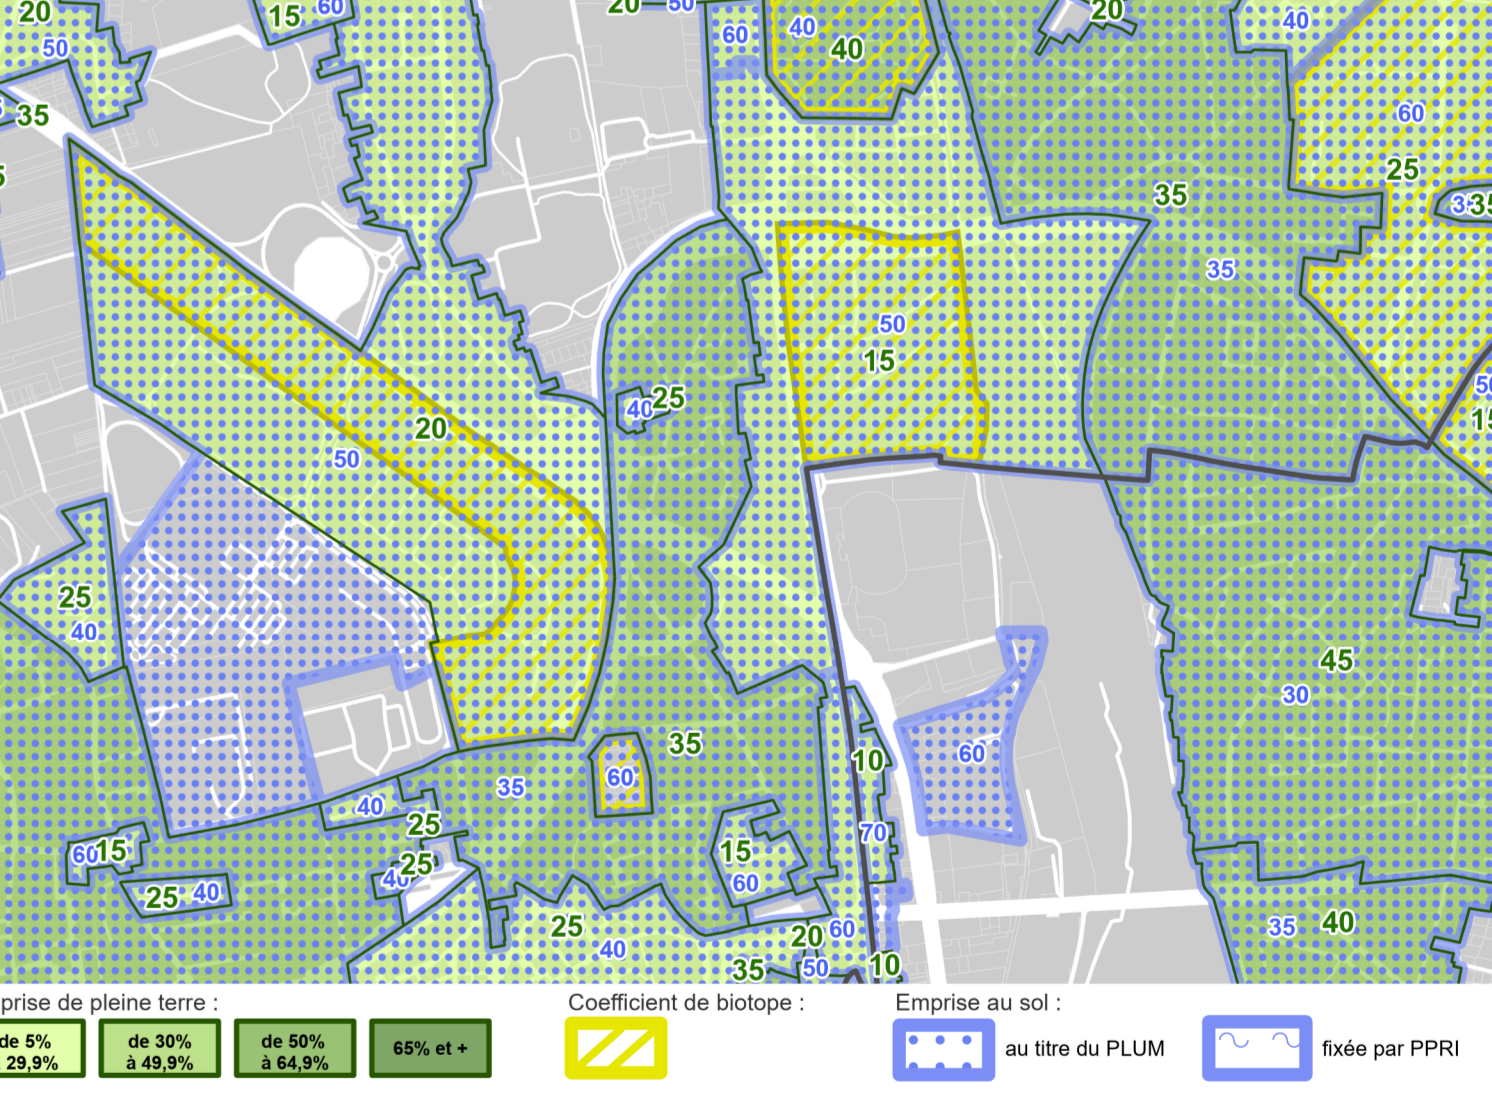

EXTRAIT INDICATIF DU PLAN DES EMPRISES