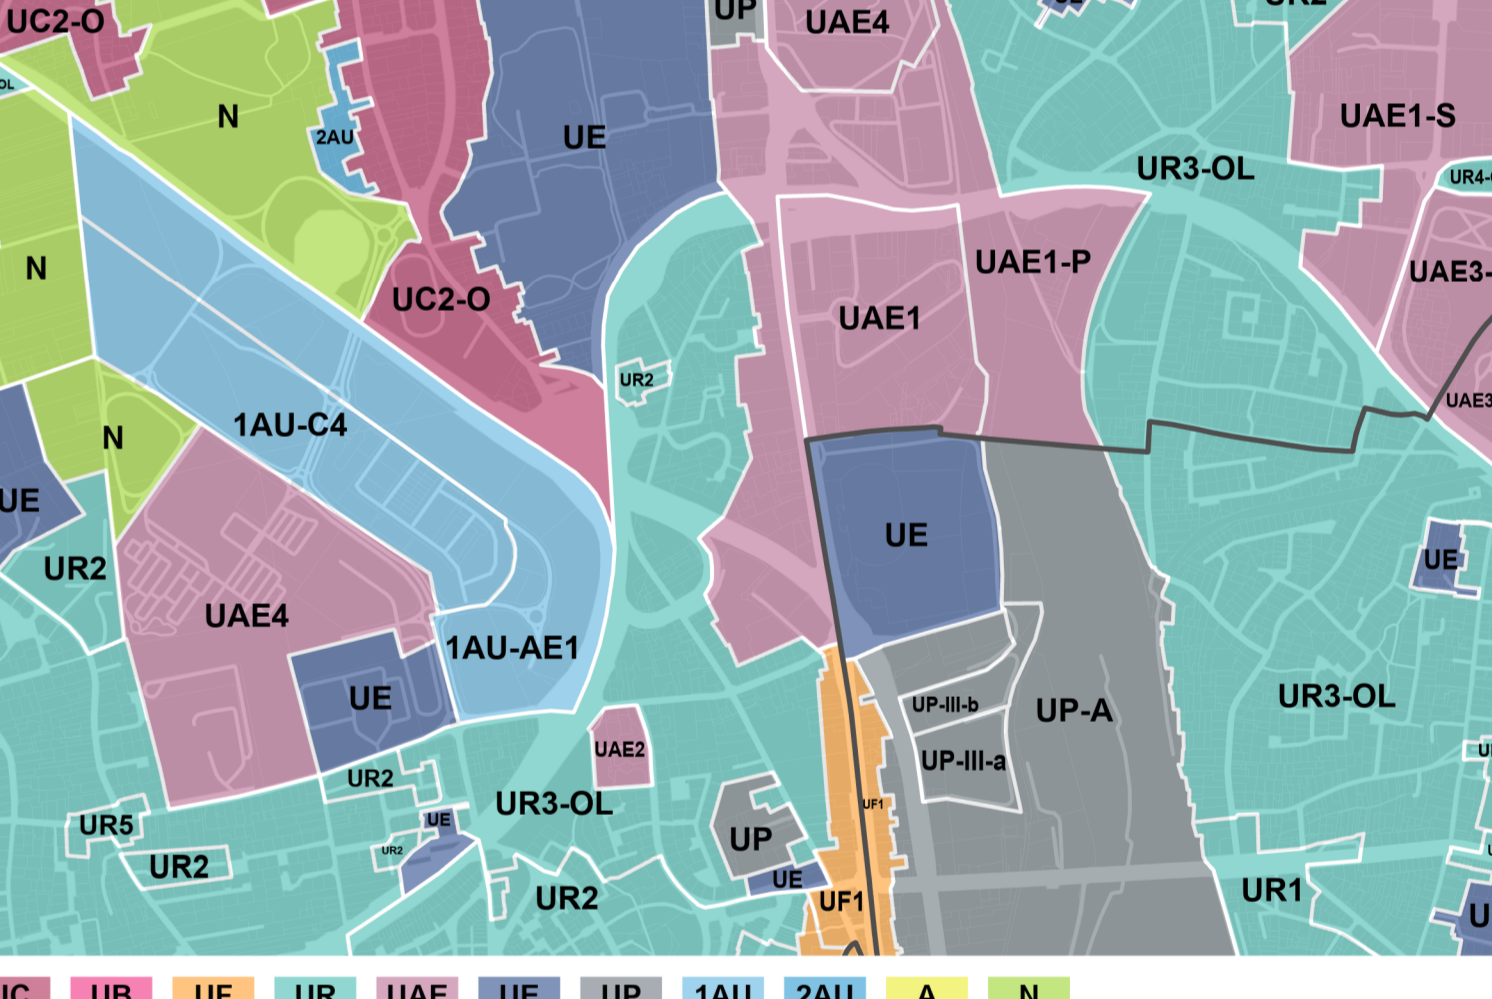

LÉGENDE DE LA PLANCHE

EXTRAIT INDICATIF DU ZONAGE D'URBANISME EN COULEUR